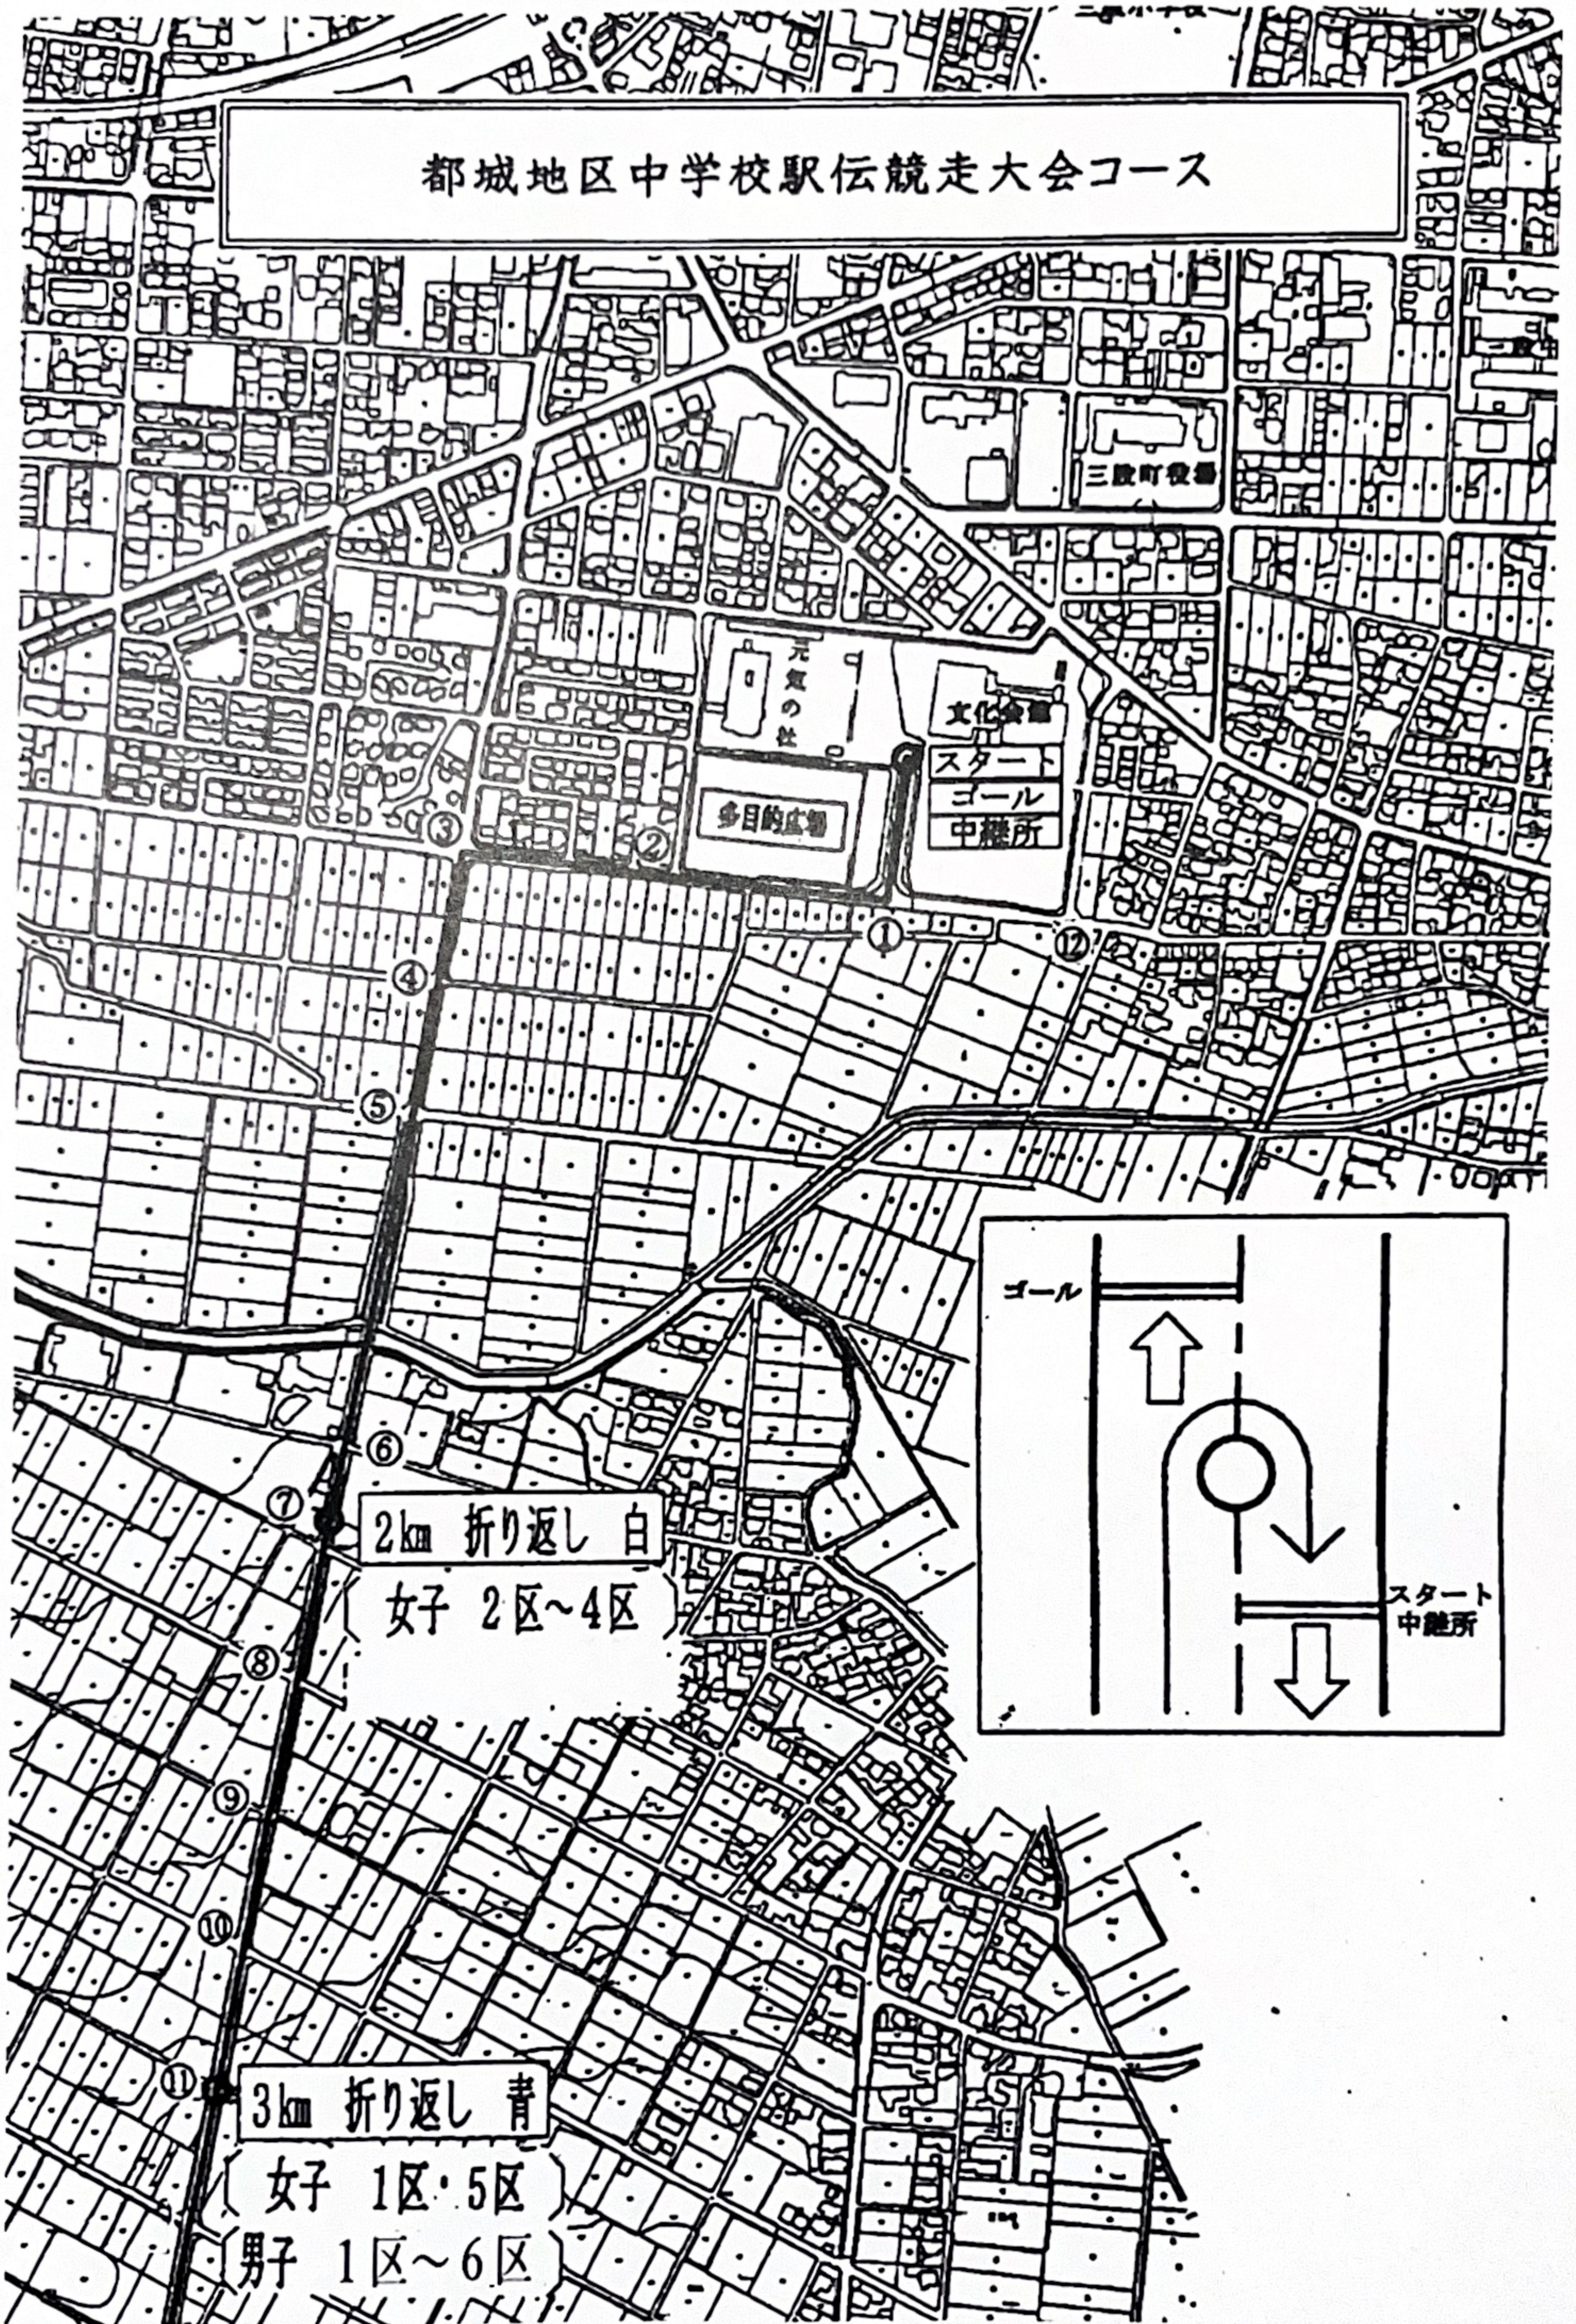

都城地区中学校駅伝競走大会コース

2km 折り返し 白  
女子 2区~4区

3km 折り返し 青  
女子 1区・5区  
男子 1区~6区